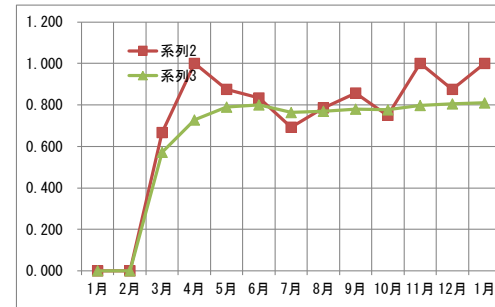

2017 年度 【Aチーム】 戦績まとめ

公式戦 **84** 試合 **68** 勝 **16** 負 **0** 分 (0.810)

		1月	2月	3月	4月	5月	6月	7月	8月	9月	10月	11月	12月	1月
公式戦 月別	試合数	0	1	6	4	8	6	13	14	7	8	7	8	2
	勝ち	0	0	4	4	7	5	9	11	6	6	7	7	2
	負け	0	1	2	0	1	1	4	3	1	2	0	1	0
	引分	0	0	0	0	0	0	0	0	0	0	0	0	0
	勝率	0.000	0.000	0.667	1.000	0.875	0.833	0.692	0.786	0.857	0.750	1.000	0.875	1.000
公式戦 年間	試合数	0	1	7	11	19	25	38	52	59	67	74	82	84
	勝ち	0	0	4	8	15	20	29	40	46	52	59	66	68
	負け	0	1	3	3	4	5	9	12	13	15	15	16	16
	引分	0	0	0	0	0	0	0	0	0	0	0	0	0
	勝率	0.000	0.000	0.571	0.727	0.789	0.800	0.763	0.769	0.780	0.776	0.797	0.805	0.810
強化試合 月別	試合数	0	6	0	3	2	0	0	0	0	0	1	0	0
	勝ち	0	3	0	2	2	0	0	0	0	0	1	0	0
	負け	0	2	0	0	0	0	0	0	0	0	0	0	0
	引分	0	1	0	1	0	0	0	0	0	0	0	0	0
	勝率	0.000	0.600	0.000	1.000	1.000	0.000	0.000	0.000	0.000	0.000	1.000	0.000	0.000

2017 年度 【Bチーム】 戦績まとめ

公式戦 **15** 試合 **3** 勝 **11** 負 **1** 分 (0.214)

		1月	2月	3月	4月	5月	6月	7月	8月	9月	10月	11月	12月
公式戦 月別	試合数	0	0	0	0	2	1	3	0	5	0	3	1
	勝ち	0	0	0	0	0	0	1	0	1	0	1	0
	負け	0	0	0	0	2	1	2	0	4	0	1	1
	引分	0	0	0	0	0	0	0	0	0	0	1	0
	勝率	0.000	0.000	0.000	0.000	0.000	0.000	0.333	0.000	0.200	0.000	0.500	0.000
公式戦 年間	試合数	0	0	0	0	2	3	6	6	11	11	14	15
	勝ち	0	0	0	0	0	0	1	1	2	2	3	3
	負け	0	0	0	0	2	3	5	5	9	9	10	11
	引分	0	0	0	0	0	0	0	0	0	0	1	1
	勝率	0.000	0.000	0.000	0.000	0.000	0.000	0.167	0.167	0.182	0.182	0.231	0.214
強化試合 月別	試合数	0	0	0	2	0	0	0	0	0	0	0	0
	勝ち	0	0	0	0	0	0	0	0	0	0	0	0
	負け	0	0	0	2	0	0	0	0	0	0	0	0
	引分	0	0	0	0	0	0	0	0	0	0	0	0
	勝率	0.000	0.000	0.000	0.000	0.000	0.000	0.000	0.000	0.000	0.000	0.000	0.000