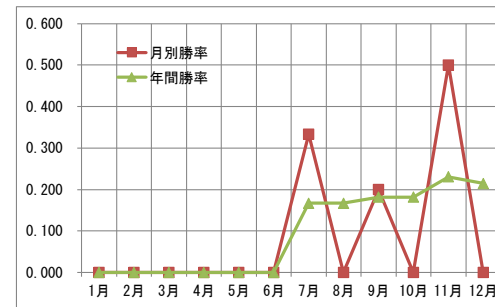

2017 年度 【Aチーム】 戦績まとめ

公式戦 **84** 試合 **68** 勝 **16** 負 **0** 分 (0.810)

		1月	2月	3月	4月	5月	6月	7月	8月	9月	10月	11月	12月	1月
公式戦 月別	試合数	0	1	6	4	8	6	13	14	7	8	7	8	2
	勝ち	0	0	4	4	7	5	9	11	6	6	7	7	2
	負け	0	1	2	0	1	1	4	3	1	2	0	1	0
	引分	0	0	0	0	0	0	0	0	0	0	0	0	0
	勝率	0.000	0.000	0.667	1.000	0.875	0.833	0.692	0.786	0.857	0.750	1.000	0.875	1.000
公式戦 年間	試合数	0	1	7	11	19	25	38	52	59	67	74	82	84
	勝ち	0	0	4	8	15	20	29	40	46	52	59	66	68
	負け	0	1	3	3	4	5	9	12	13	15	15	16	16
	引分	0	0	0	0	0	0	0	0	0	0	0	0	0
	勝率	0.000	0.000	0.571	0.727	0.789	0.800	0.763	0.769	0.780	0.776	0.797	0.805	0.810
強化試合 月別	試合数	0	6	0	3	2	0	0	0	0	0	1	0	0
	勝ち	0	3	0	2	2	0	0	0	0	0	1	0	0
	負け	0	2	0	0	0	0	0	0	0	0	0	0	0
	引分	0	1	0	1	0	0	0	0	0	0	0	0	0
	勝率	0.000	0.600	0.000	1.000	1.000	0.000	0.000	0.000	0.000	0.000	1.000	0.000	0.000

2017 年度 【Bチーム】 戦績まとめ

公式戦 **15** 試合 **3** 勝 **11** 負 **1** 分 (0.214)

		1月	2月	3月	4月	5月	6月	7月	8月	9月	10月	11月	12月
公式戦 月別	試合数	0	0	0	0	2	1	3	0	5	0	3	1
	勝ち	0	0	0	0	0	0	1	0	1	0	1	0
	負け	0	0	0	0	2	1	2	0	4	0	1	1
	引分	0	0	0	0	0	0	0	0	0	0	1	0
	勝率	0.000	0.000	0.000	0.000	0.000	0.000	0.333	0.000	0.200	0.000	0.500	0.000
公式戦 年間	試合数	0	0	0	0	2	3	6	6	11	11	14	15
	勝ち	0	0	0	0	0	0	1	1	2	2	3	3
	負け	0	0	0	0	2	3	5	5	9	9	10	11
	引分	0	0	0	0	0	0	0	0	0	0	1	1
	勝率	0.000	0.000	0.000	0.000	0.000	0.000	0.167	0.167	0.182	0.182	0.231	0.214
強化試合 月別	試合数	0	0	0	2	0	0	0	0	0	0	0	0
	勝ち	0	0	0	0	0	0	0	0	0	0	0	0
	負け	0	0	0	2	0	0	0	0	0	0	0	0
	引分	0	0	0	0	0	0	0	0	0	0	0	0
	勝率	0.000	0.000	0.000	0.000	0.000	0.000	0.000	0.000	0.000	0.000	0.000	0.000