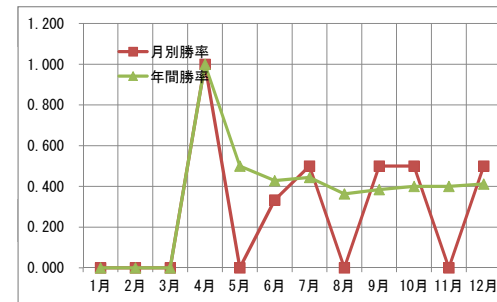

2018年度【Aチーム】戦績まとめ

公式戦 **25** 試合 **6** 勝 **19** 負 **0** 分 (0.240)

		1月	2月	3月	4月	5月	6月	7月	8月	9月	10月	11月	12月
公式戦 月別	試合数	0	1	1	1	5	4	3	2	3	1	2	2
	勝ち	0	0	0	0	2	2	1	0	0	0	0	1
	負け	0	1	1	1	3	2	2	2	3	1	2	1
	引分	0	0	0	0	0	0	0	0	0	0	0	0
	勝率	0.000	0.000	0.000	0.000	0.400	0.500	0.333	0.000	0.000	0.000	0.000	0.500
公式戦 年間	試合数	0	1	2	3	8	12	15	17	20	21	23	25
	勝ち	0	0	0	0	2	4	5	5	5	5	5	6
	負け	0	1	2	3	6	8	10	12	15	16	18	19
	引分	0	0	0	0	0	0	0	0	0	0	0	0
	勝率	0.000	0.000	0.000	0.000	0.250	0.333	0.333	0.294	0.250	0.238	0.217	0.240
強化試合 月別	試合数	0	4	3	0	0	0	0	0	0	0	0	0
	勝ち	0	1	2	0	0	0	0	0	0	0	0	0
	負け	0	3	1	0	0	0	0	0	0	0	0	0
	引分	0	0	0	0	0	0	0	0	0	0	0	0
	勝率	0.000	0.250	0.667	0.000	0.000	0.000	0.000	0.000	0.000	0.000	0.000	0.000

2018年度【Bチーム】戦績まとめ

公式戦 **17** 試合 **7** 勝 **10** 負 **0** 分 (0.412)

		1月	2月	3月	4月	5月	6月	7月	8月	9月	10月	11月	12月
公式戦 月別	試合数	0	0	0	2	2	3	2	2	2	2	0	2
	勝ち	0	0	0	2	0	1	1	0	1	1	0	1
	負け	0	0	0	0	2	2	1	2	1	1	0	1
	引分	0	0	0	0	0	0	0	0	0	0	0	0
	勝率	0.000	0.000	0.000	1.000	0.000	0.333	0.500	0.000	0.500	0.500	0.000	0.500
公式戦 年間	試合数	0	0	0	2	4	7	9	11	13	15	15	17
	勝ち	0	0	0	2	2	3	4	4	5	6	6	7
	負け	0	0	0	0	2	4	5	7	8	9	9	10
	引分	0	0	0	0	0	0	0	0	0	0	0	0
	勝率	0.000	0.000	0.000	1.000	0.500	0.429	0.444	0.364	0.385	0.400	0.400	0.412
強化試合 月別	試合数	0	0	1	0	0	0	0	0	0	0	0	1
	勝ち	0	0	0	0	0	0	0	0	0	0	0	1
	負け	0	0	0	0	0	0	0	0	0	0	0	0
	引分	0	0	1	0	0	0	0	0	0	0	0	0
	勝率	0.000	0.000	0.000	0.000	0.000	0.000	0.000	0.000	0.000	0.000	0.000	1.000