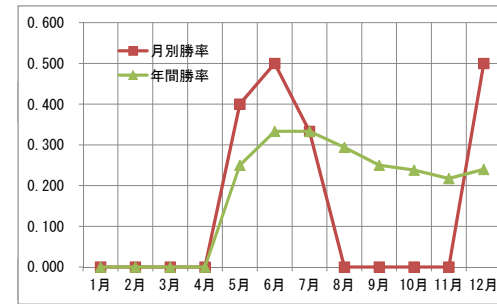

2018年度【Aチーム】戦績まとめ

公式戦 **25** 試合 **6** 勝 **19** 負 **0** 分 (0.240)

		1月	2月	3月	4月	5月	6月	7月	8月	9月	10月	11月	12月
公式戦 月別	試合数	0	1	1	1	5	4	3	2	3	1	2	2
	勝ち	0	0	0	0	2	2	1	0	0	0	0	1
	負け	0	1	1	1	3	2	2	2	3	1	2	1
	引分	0	0	0	0	0	0	0	0	0	0	0	0
	勝率	0.000	0.000	0.000	0.000	0.400	0.500	0.333	0.000	0.000	0.000	0.000	0.500
公式戦 年間	試合数	0	1	2	3	8	12	15	17	20	21	23	25
	勝ち	0	0	0	0	2	4	5	5	5	5	5	6
	負け	0	1	2	3	6	8	10	12	15	16	18	19
	引分	0	0	0	0	0	0	0	0	0	0	0	0
	勝率	0.000	0.000	0.000	0.000	0.250	0.333	0.333	0.294	0.250	0.238	0.217	0.240
強化試合 月別	試合数	0	4	3	0	0	0	0	0	0	0	0	0
	勝ち	0	1	2	0	0	0	0	0	0	0	0	0
	負け	0	3	1	0	0	0	0	0	0	0	0	0
	引分	0	0	0	0	0	0	0	0	0	0	0	0
	勝率	0.000	0.250	0.667	0.000	0.000	0.000	0.000	0.000	0.000	0.000	0.000	0.000

2018年度【Bチーム】戦績まとめ

公式戦 **17** 試合 **7** 勝 **10** 負 **0** 分 (0.412)

		1月	2月	3月	4月	5月	6月	7月	8月	9月	10月	11月	12月
公式戦 月別	試合数	0	0	0	2	2	3	2	2	2	2	0	2
	勝ち	0	0	0	2	0	1	1	0	1	1	0	1
	負け	0	0	0	0	2	2	1	2	1	1	0	1
	引分	0	0	0	0	0	0	0	0	0	0	0	0
	勝率	0.000	0.000	0.000	1.000	0.000	0.333	0.500	0.000	0.500	0.500	0.000	0.500
公式戦 年間	試合数	0	0	0	2	4	7	9	11	13	15	15	17
	勝ち	0	0	0	2	2	3	4	4	5	6	6	7
	負け	0	0	0	0	2	4	5	7	8	9	9	10
	引分	0	0	0	0	0	0	0	0	0	0	0	0
	勝率	0.000	0.000	0.000	1.000	0.500	0.429	0.444	0.364	0.385	0.400	0.400	0.412
強化試合 月別	試合数	0	0	1	0	0	0	0	0	0	0	0	1
	勝ち	0	0	0	0	0	0	0	0	0	0	0	1
	負け	0	0	0	0	0	0	0	0	0	0	0	0
	引分	0	0	1	0	0	0	0	0	0	0	0	0
	勝率	0.000	0.000	0.000	0.000	0.000	0.000	0.000	0.000	0.000	0.000	0.000	1.000