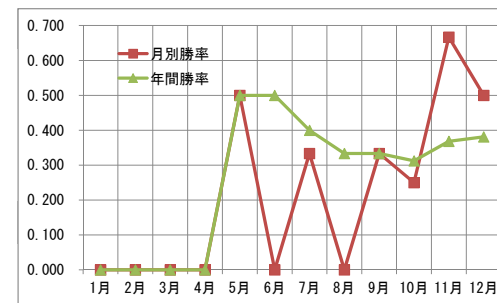

2019 年度 【Aチーム】 戦績まとめ

公式戦 **47** 試合 **27** 勝 **20** 負 **0** 分 (0.574)

		1月	2月	3月	4月	5月	6月	7月	8月	9月	10月	11月	12月
公式戦 月別	試合数	0	1	3	4	5	7	8	1	7	4	5	2
	勝ち	0	0	2	2	4	3	4	1	6	3	2	0
	負け	0	1	1	2	1	4	4	0	1	1	3	2
	引分	0	0	0	0	0	0	0	0	0	0	0	0
	勝率	0.000	0.000	0.667	0.500	0.800	0.429	0.500	1.000	0.857	0.750	0.400	0.000
公式戦 年間	試合数	0	1	4	8	13	20	28	29	36	40	45	47
	勝ち	0	0	2	4	8	11	15	16	22	25	27	27
	負け	0	1	2	4	5	9	13	13	14	15	18	20
	引分	0	0	0	0	0	0	0	0	0	0	0	0
	勝率	0.000	0.000	0.500	0.500	0.615	0.550	0.536	0.552	0.611	0.625	0.600	0.574
強化試合 月別	試合数	0	0	2	0	0	0	2	0	1	0	0	0
	勝ち	0	0	2	0	0	0	1	0	0	0	0	0
	負け	0	0	0	0	0	0	1	0	1	0	0	0
	引分	0	0	0	0	0	0	0	0	0	0	0	0
	勝率	0.000	0.000	1.000	0.000	0.000	0.000	0.500	0.000	0.000	0.000	0.000	0.000

2019 年度 【Bチーム】 戦績まとめ

公式戦 **22** 試合 **8** 勝 **13** 負 **1** 分 (0.381)

		1月	2月	3月	4月	5月	6月	7月	8月	9月	10月	11月	12月
公式戦 月別	試合数	0	0	0	0	2	0	3	1	6	4	4	2
	勝ち	0	0	0	0	1	0	1	0	2	1	2	1
	負け	0	0	0	0	1	0	2	1	4	3	1	1
	引分	0	0	0	0	0	0	0	0	0	0	1	0
	勝率	0.000	0.000	0.000	0.000	0.500	0.000	0.333	0.000	0.333	0.250	0.667	0.500
公式戦 年間	試合数	0	0	0	0	2	2	5	6	12	16	20	22
	勝ち	0	0	0	0	1	1	2	2	4	5	7	8
	負け	0	0	0	0	1	1	3	4	8	11	12	13
	引分	0	0	0	0	0	0	0	0	0	0	1	1
	勝率	0.000	0.000	0.000	0.000	0.500	0.500	0.400	0.333	0.333	0.313	0.368	0.381
強化試合 月別	試合数	0	0	0	0	0	0	1	0	0	0	0	0
	勝ち	0	0	0	0	0	0	0	0	0	0	0	0
	負け	0	0	0	0	0	0	1	0	0	0	0	0
	引分	0	0	0	0	0	0	0	0	0	0	0	0
	勝率	0.000	0.000	0.000	0.000	0.000	0.000	0.000	0.000	0.000	0.000	0.000	0.000