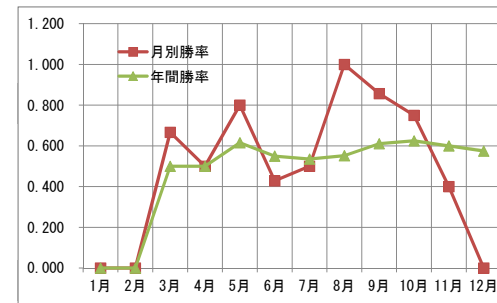

2019 年度 【Aチーム】 戦績まとめ

公式戦 **47** 試合 **27** 勝 **20** 負 **0** 分 (0.574)

		1月	2月	3月	4月	5月	6月	7月	8月	9月	10月	11月	12月
公式戦 月別	試合数	0	1	3	4	5	7	8	1	7	4	5	2
	勝ち	0	0	2	2	4	3	4	1	6	3	2	0
	負け	0	1	1	2	1	4	4	0	1	1	3	2
	引分	0	0	0	0	0	0	0	0	0	0	0	0
	勝率	0.000	0.000	0.667	0.500	0.800	0.429	0.500	1.000	0.857	0.750	0.400	0.000
公式戦 年間	試合数	0	1	4	8	13	20	28	29	36	40	45	47
	勝ち	0	0	2	4	8	11	15	16	22	25	27	27
	負け	0	1	2	4	5	9	13	13	14	15	18	20
	引分	0	0	0	0	0	0	0	0	0	0	0	0
	勝率	0.000	0.000	0.500	0.500	0.615	0.550	0.536	0.552	0.611	0.625	0.600	0.574
強化試合 月別	試合数	0	0	2	0	0	0	2	0	1	0	0	0
	勝ち	0	0	2	0	0	0	1	0	0	0	0	0
	負け	0	0	0	0	0	0	1	0	1	0	0	0
	引分	0	0	0	0	0	0	0	0	0	0	0	0
	勝率	0.000	0.000	1.000	0.000	0.000	0.000	0.500	0.000	0.000	0.000	0.000	0.000

2019 年度 【Bチーム】 戦績まとめ

公式戦 **22** 試合 **8** 勝 **13** 負 **1** 分 (0.381)

		1月	2月	3月	4月	5月	6月	7月	8月	9月	10月	11月	12月
公式戦 月別	試合数	0	0	0	0	2	0	3	1	6	4	4	2
	勝ち	0	0	0	0	1	0	1	0	2	1	2	1
	負け	0	0	0	0	1	0	2	1	4	3	1	1
	引分	0	0	0	0	0	0	0	0	0	0	1	0
	勝率	0.000	0.000	0.000	0.000	0.500	0.000	0.333	0.000	0.333	0.250	0.667	0.500
公式戦 年間	試合数	0	0	0	0	2	2	5	6	12	16	20	22
	勝ち	0	0	0	0	1	1	2	2	4	5	7	8
	負け	0	0	0	0	1	1	3	4	8	11	12	13
	引分	0	0	0	0	0	0	0	0	0	0	1	1
	勝率	0.000	0.000	0.000	0.000	0.500	0.500	0.400	0.333	0.333	0.313	0.368	0.381
強化試合 月別	試合数	0	0	0	0	0	0	1	0	0	0	0	0
	勝ち	0	0	0	0	0	0	0	0	0	0	0	0
	負け	0	0	0	0	0	0	1	0	0	0	0	0
	引分	0	0	0	0	0	0	0	0	0	0	0	0
	勝率	0.000	0.000	0.000	0.000	0.000	0.000	0.000	0.000	0.000	0.000	0.000	0.000