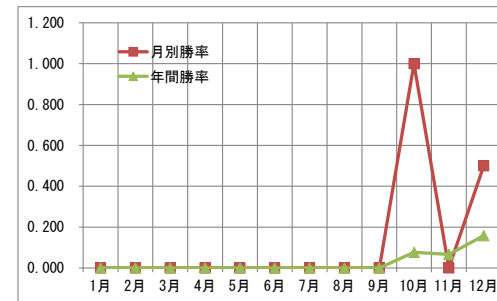

2020年度【Aチーム】戦績まとめ

公式戦 **24** 試合 **8** 勝 **16** 負 **0** 分 (0.333)

		1月	2月	3月	4月	5月	6月	7月	8月	9月	10月	11月	12月
公式戦 月別	試合数	0	0	0	1	0	3	3	6	3	4	3	1
	勝ち	0	0	0	1	0	1	2	1	0	1	1	1
	負け	0	0	0	0	0	2	1	5	3	3	2	0
	引分	0	0	0	0	0	0	0	0	0	0	0	0
	勝率	0.000	0.000	0.000	1.000	0.000	0.333	0.667	0.167	0.000	0.250	0.333	1.000
公式戦 年間	試合数	0	0	0	1	1	4	7	13	16	20	23	24
	勝ち	0	0	0	1	1	2	4	5	5	6	7	8
	負け	0	0	0	0	0	2	3	8	11	14	16	16
	引分	0	0	0	0	0	0	0	0	0	0	0	0
	勝率	0.000	0.000	0.000	1.000	1.000	0.500	0.571	0.385	0.313	0.300	0.304	0.333
強化試合 月別	試合数	0	0	0	0	0	0	0	0	0	0	0	0
	勝ち	0	0	0	0	0	0	0	0	0	0	0	0
	負け	0	0	0	0	0	0	0	0	0	0	0	0
	引分	0	0	0	0	0	0	0	0	0	0	0	0
	勝率	0.000	0.000	0.000	0.000	0.000	0.000	0.000	0.000	0.000	0.000	0.000	0.000

2020年度【Bチーム】戦績まとめ

公式戦 **19** 試合 **3** 勝 **16** 負 **0** 分 (0.158)

		1月	2月	3月	4月	5月	6月	7月	8月	9月	10月	11月	12月
公式戦 月別	試合数	0	0	0	0	0	0	3	4	5	1	2	4
	勝ち	0	0	0	0	0	0	0	0	0	0	1	0
	負け	0	0	0	0	0	0	3	4	5	0	2	2
	引分	0	0	0	0	0	0	0	0	0	0	0	0
	勝率	0.000	0.000	0.000	0.000	0.000	0.000	0.000	0.000	0.000	0.000	1.000	0.000
公式戦 年間	試合数	0	0	0	0	0	0	3	7	12	13	15	19
	勝ち	0	0	0	0	0	0	0	0	0	1	1	3
	負け	0	0	0	0	0	0	3	7	12	12	14	16
	引分	0	0	0	0	0	0	0	0	0	0	0	0
	勝率	0.000	0.000	0.000	0.000	0.000	0.000	0.000	0.000	0.000	0.077	0.067	0.158
強化試合 月別	試合数	0	0	0	0	0	0	0	0	1	0	0	0
	勝ち	0	0	0	0	0	0	0	0	0	0	0	0
	負け	0	0	0	0	0	0	0	0	1	0	0	0
	引分	0	0	0	0	0	0	0	0	0	0	0	0
	勝率	0.000	0.000	0.000	0.000	0.000	0.000	0.000	0.000	0.000	0.000	0.000	0.000