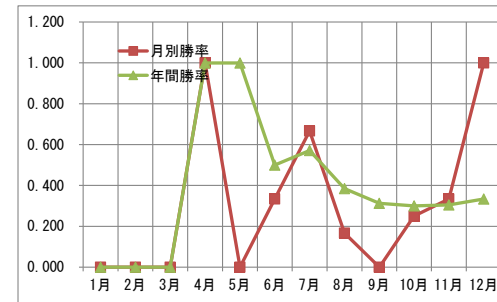

2020年度【Aチーム】戦績まとめ

公式戦 **24** 試合 **8** 勝 **16** 負 **0** 分 (0.333)

		1月	2月	3月	4月	5月	6月	7月	8月	9月	10月	11月	12月
公式戦 月別	試合数	0	0	0	1	0	3	3	6	3	4	3	1
	勝ち	0	0	0	1	0	1	2	1	0	1	1	1
	負け	0	0	0	0	0	2	1	5	3	3	2	0
	引分	0	0	0	0	0	0	0	0	0	0	0	0
	勝率	0.000	0.000	0.000	1.000	0.000	0.333	0.667	0.167	0.000	0.250	0.333	1.000
公式戦 年間	試合数	0	0	0	1	1	4	7	13	16	20	23	24
	勝ち	0	0	0	1	1	2	4	5	5	6	7	8
	負け	0	0	0	0	0	2	3	8	11	14	16	16
	引分	0	0	0	0	0	0	0	0	0	0	0	0
	勝率	0.000	0.000	0.000	1.000	1.000	0.500	0.571	0.385	0.313	0.300	0.304	0.333
強化試合 月別	試合数	0	0	0	0	0	0	0	0	0	0	0	0
	勝ち	0	0	0	0	0	0	0	0	0	0	0	0
	負け	0	0	0	0	0	0	0	0	0	0	0	0
	引分	0	0	0	0	0	0	0	0	0	0	0	0
	勝率	0.000	0.000	0.000	0.000	0.000	0.000	0.000	0.000	0.000	0.000	0.000	0.000

2020年度【Bチーム】戦績まとめ

公式戦 **19** 試合 **3** 勝 **16** 負 **0** 分 (0.158)

		1月	2月	3月	4月	5月	6月	7月	8月	9月	10月	11月	12月
公式戦 月別	試合数	0	0	0	0	0	0	3	4	5	1	2	4
	勝ち	0	0	0	0	0	0	0	0	0	0	1	0
	負け	0	0	0	0	0	0	3	4	5	0	2	2
	引分	0	0	0	0	0	0	0	0	0	0	0	0
	勝率	0.000	0.000	0.000	0.000	0.000	0.000	0.000	0.000	0.000	0.000	1.000	0.000
公式戦 年間	試合数	0	0	0	0	0	0	3	7	12	13	15	19
	勝ち	0	0	0	0	0	0	0	0	0	1	1	3
	負け	0	0	0	0	0	0	3	7	12	12	14	16
	引分	0	0	0	0	0	0	0	0	0	0	0	0
	勝率	0.000	0.000	0.000	0.000	0.000	0.000	0.000	0.000	0.000	0.077	0.067	0.158
強化試合 月別	試合数	0	0	0	0	0	0	0	0	1	0	0	0
	勝ち	0	0	0	0	0	0	0	0	0	0	0	0
	負け	0	0	0	0	0	0	0	0	1	0	0	0
	引分	0	0	0	0	0	0	0	0	0	0	0	0
	勝率	0.000	0.000	0.000	0.000	0.000	0.000	0.000	0.000	0.000	0.000	0.000	0.000