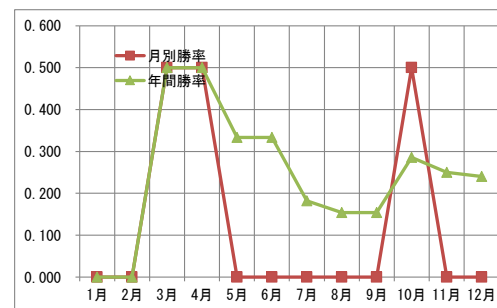

2021 年度 【Aチーム】 戦績まとめ

公式戦 **25** 試合 **6** 勝 **19** 負 **0** 分 (0.240)

		1月	2月	3月	4月	5月	6月	7月	8月	9月	10月	11月	12月
公式戦 月別	試合数	0	0	2	2	2	0	5	2	0	8	3	1
	勝ち	0	0	1	1	0	0	0	0	0	4	0	0
	負け	0	0	1	1	2	0	5	2	0	4	3	1
	引分	0	0	0	0	0	0	0	0	0	0	0	0
	勝率	0.000	0.000	0.500	0.500	0.000	0.000	0.000	0.000	0.000	0.500	0.000	0.000
公式戦 年間	試合数	0	0	2	4	6	6	11	13	13	21	24	25
	勝ち	0	0	1	2	2	2	2	2	2	6	6	6
	負け	0	0	1	2	4	4	9	11	11	15	18	19
	引分	0	0	0	0	0	0	0	0	0	0	0	0
	勝率	0.000	0.000	0.500	0.500	0.333	0.333	0.182	0.154	0.154	0.286	0.250	0.240
強化試合 月別	試合数	0	0	0	0	0	0	0	0	0	0	0	0
	勝ち	0	0	0	0	0	0	0	0	0	0	0	0
	負け	0	0	0	0	0	0	0	0	0	0	0	0
	引分	0	0	0	0	0	0	0	0	0	0	0	0
	勝率	0.000	0.000	0.000	0.000	0.000	0.000	0.000	0.000	0.000	0.000	0.000	0.000

2021 年度 【Bチーム】 戦績まとめ

公式戦 **17** 試合 **6** 勝 **11** 負 **0** 分 (0.353)

		1月	2月	3月	4月	5月	6月	7月	8月	9月	10月	11月	12月
公式戦 月別	試合数	0	0	0	1	1	0	5	0	0	5	3	2
	勝ち	0	0	0	0	0	0	2	0	0	2	1	1
	負け	0	0	0	1	1	0	3	0	0	3	2	1
	引分	0	0	0	0	0	0	0	0	0	0	0	0
	勝率	0.000	0.000	0.000	0.000	0.000	0.000	0.400	0.000	0.000	0.400	0.333	0.500
公式戦 年間	試合数	0	0	0	1	2	2	7	7	7	12	15	17
	勝ち	0	0	0	0	0	0	2	2	2	4	5	6
	負け	0	0	0	1	2	2	5	5	5	8	10	11
	引分	0	0	0	0	0	0	0	0	0	0	0	0
	勝率	0.000	0.000	0.000	0.000	0.000	0.000	0.286	0.286	0.286	0.333	0.333	0.353
強化試合 月別	試合数	0	0	0	0	0	0	0	0	0	0	0	0
	勝ち	0	0	0	0	0	0	0	0	0	0	0	0
	負け	0	0	0	0	0	0	0	0	0	0	0	0
	引分	0	0	0	0	0	0	0	0	0	0	0	0
	勝率	0.000	0.000	0.000	0.000	0.000	0.000	0.000	0.000	0.000	0.000	0.000	0.000