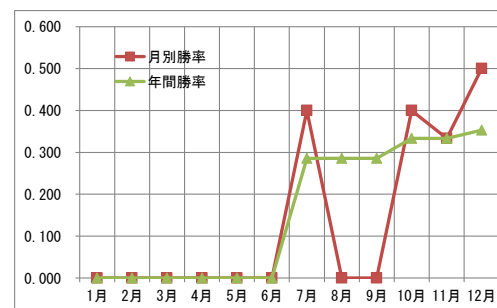

2021 年度 【Aチーム】 戦績まとめ

公式戦 **25** 試合 **6** 勝 **19** 負 **0** 分 (0.240)

		1月	2月	3月	4月	5月	6月	7月	8月	9月	10月	11月	12月
公式戦 月別	試合数	0	0	2	2	2	0	5	2	0	8	3	1
	勝ち	0	0	1	1	0	0	0	0	0	4	0	0
	負け	0	0	1	1	2	0	5	2	0	4	3	1
	引分	0	0	0	0	0	0	0	0	0	0	0	0
	勝率	0.000	0.000	0.500	0.500	0.000	0.000	0.000	0.000	0.000	0.500	0.000	0.000
公式戦 年間	試合数	0	0	2	4	6	6	11	13	13	21	24	25
	勝ち	0	0	1	2	2	2	2	2	2	6	6	6
	負け	0	0	1	2	4	4	9	11	11	15	18	19
	引分	0	0	0	0	0	0	0	0	0	0	0	0
	勝率	0.000	0.000	0.500	0.500	0.333	0.333	0.182	0.154	0.154	0.286	0.250	0.240
強化試合 月別	試合数	0	0	0	0	0	0	0	0	0	0	0	0
	勝ち	0	0	0	0	0	0	0	0	0	0	0	0
	負け	0	0	0	0	0	0	0	0	0	0	0	0
	引分	0	0	0	0	0	0	0	0	0	0	0	0
	勝率	0.000	0.000	0.000	0.000	0.000	0.000	0.000	0.000	0.000	0.000	0.000	0.000

2021 年度 【Bチーム】 戦績まとめ

公式戦 **17** 試合 **6** 勝 **11** 負 **0** 分 (0.353)

		1月	2月	3月	4月	5月	6月	7月	8月	9月	10月	11月	12月
公式戦 月別	試合数	0	0	0	1	1	0	5	0	0	5	3	2
	勝ち	0	0	0	0	0	0	2	0	0	2	1	1
	負け	0	0	0	1	1	0	3	0	0	3	2	1
	引分	0	0	0	0	0	0	0	0	0	0	0	0
	勝率	0.000	0.000	0.000	0.000	0.000	0.000	0.400	0.000	0.000	0.400	0.333	0.500
公式戦 年間	試合数	0	0	0	1	2	2	7	7	7	12	15	17
	勝ち	0	0	0	0	0	0	2	2	2	4	5	6
	負け	0	0	0	1	2	2	5	5	5	8	10	11
	引分	0	0	0	0	0	0	0	0	0	0	0	0
	勝率	0.000	0.000	0.000	0.000	0.000	0.000	0.286	0.286	0.286	0.333	0.333	0.353
強化試合 月別	試合数	0	0	0	0	0	0	0	0	0	0	0	0
	勝ち	0	0	0	0	0	0	0	0	0	0	0	0
	負け	0	0	0	0	0	0	0	0	0	0	0	0
	引分	0	0	0	0	0	0	0	0	0	0	0	0
	勝率	0.000	0.000	0.000	0.000	0.000	0.000	0.000	0.000	0.000	0.000	0.000	0.000